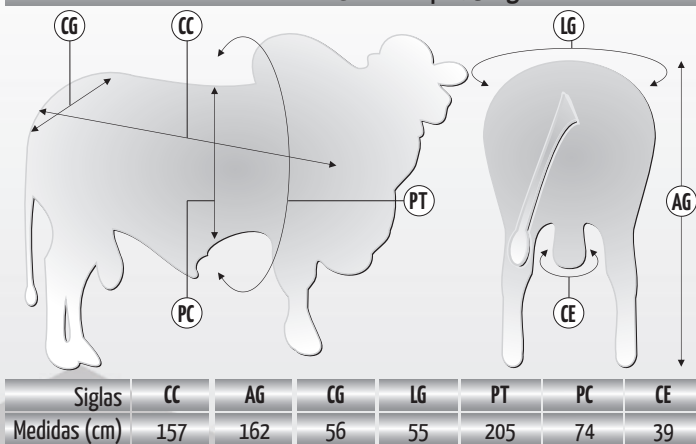

REM ARMADOR X REM UPONIC

Nelore PO

No024

BRONZE J MACHADO

Data Nascimento: 24/07/2017 | Reg: ACNP/REGN 3148 | Criador e Proprietário: Jerônimo Machado.

FERTILITY VERIFIED

Pedigree

Medidas aos 25 meses | 679 kg

SUMÁRIO ANCP 2021

| GENÔMICO | MP120 | DPN | DP210 | DP365 | DP450 | DPE365 | DPE450 | DIPP | DSTAY | D3P | DAOL | DACAB | DMAR | MGTe |
|----------|-------|------|-------|-------|-------|--------|--------|-------|-------|-------|------|-------|------|-------|
| DEP | 4,18 | 2,29 | 20,90 | 36,38 | 38,38 | 1,30 | 1,80 | -1,23 | 86,00 | 83,38 | 4,36 | 1,38 | - | 34,88 |
| ACC. | 60 | 82 | 71 | 77 | 79 | 81 | 84 | 57 | 69 | 74 | 79 | 76 | - | 72 |
| TOP % | 2% | 99% | 0,1% | 0,1% | 0,1% | 2% | 2% | 2% | 3% | 2% | 0,5% | 0,1% | - | 0,1% |