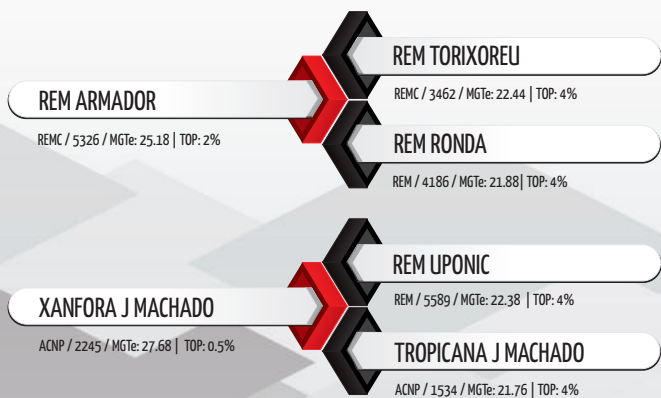

REM ARMADOR X REM UPONIC

Nelore PO

No024

BRONZE J MACHADO

Data Nascimento: 24/07/2017 | Reg: ACNP/REGN 3148 | Criador e Proprietário: Jerônimo Machado.

FERTILITY VERIFIED

Pedigree

Medidas aos 25 meses | 679 kg

SUMÁRIO ANCP 2021

| GENÔMICO | MP120 | DPN | DP210 | DP365 | DP450 | DPE365 | DPE450 | DIPP | DSTAY | D3P | DAOL | DACAB | DMAR | MGTe |
|----------|-------|------|-------|-------|-------|--------|--------|-------|-------|-------|------|-------|------|-------|
| DEP | 4,18 | 2,29 | 20,90 | 36,38 | 38,38 | 1,30 | 1,80 | -1,23 | 86,00 | 83,38 | 4,36 | 1,38 | - | 34,88 |
| ACC. | 60 | 82 | 71 | 77 | 79 | 81 | 84 | 57 | 69 | 74 | 79 | 76 | - | 72 |
| TOP % | 2% | 99% | 0,1% | 0,1% | 0,1% | 2% | 2% | 2% | 3% | 2% | 0,5% | 0,1% | - | 0,1% |