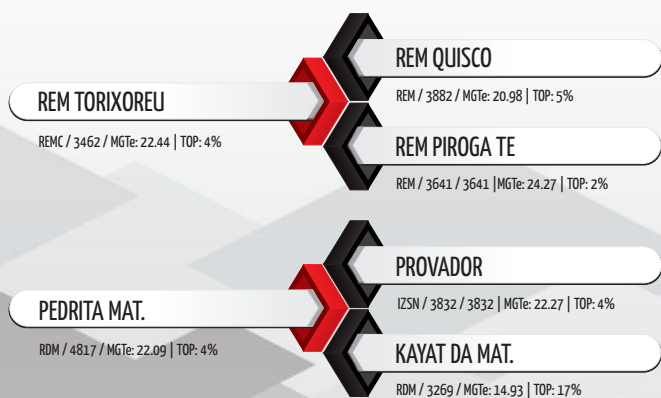

REM TORIXOREU X PROVADOR

Nelore PO

No009

BRUMADO MAT.

Data Nascimento: 02/08/2016 | Reg: RDM/RGN 8904 | Criador e Proprietário: Rancho da Matinha.

FERTILITY VERIFIED

Pedigree

Medidas aos 52 meses | 1076 kg

SUMÁRIO ANCP 2021

GENÔMICO	MP120	DPN	DP210	DP365	DP450	DPE365	DPE450	DIPP	DSTAY	D3P	DAOL	DACAB	MGTe
DEP	-0,08	1,35	6,74	19,73	21,22	1,43	1,54	-0,97	79,31	77,17	1,74	0,52	20,19
ACC.	57	93	88	81	81	80	82	54	66	71	77	74	74
TOP %	77%	86%	22%	6%	6%	2%	3%	7%	10%	8%	5%	2%	7%