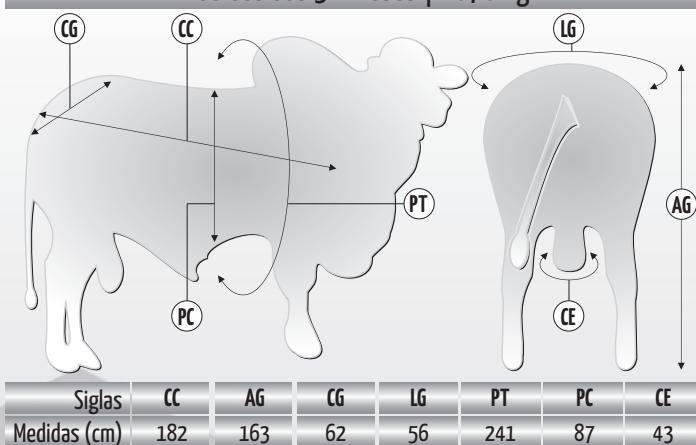

REM TORIXOREU X PROVADOR

Nelore PO

No009

BRUMADO MAT.

Data Nascimento: 02/08/2016 | Reg: RDM/RGN 8904 | Criador e Proprietário: Rancho da Matinha.

FERTILITY VERIFIED

Pedigree

Medidas aos 52 meses | 1076 kg

SUMÁRIO ANCP 2021

GENÔMICO	MP120	DPN	DP210	DP365	DP450	DPE365	DPE450	DIPP	DSTAY	D3P	DAOL	DACAB	MGTe
DEP	-0,08	1,35	6,74	19,73	21,22	1,43	1,54	-0,97	79,31	77,17	1,74	0,52	20,19
ACC.	57	93	88	81	81	80	82	54	66	71	77	74	74
TOP %	77%	86%	22%	6%	6%	2%	3%	7%	10%	8%	5%	2%	7%